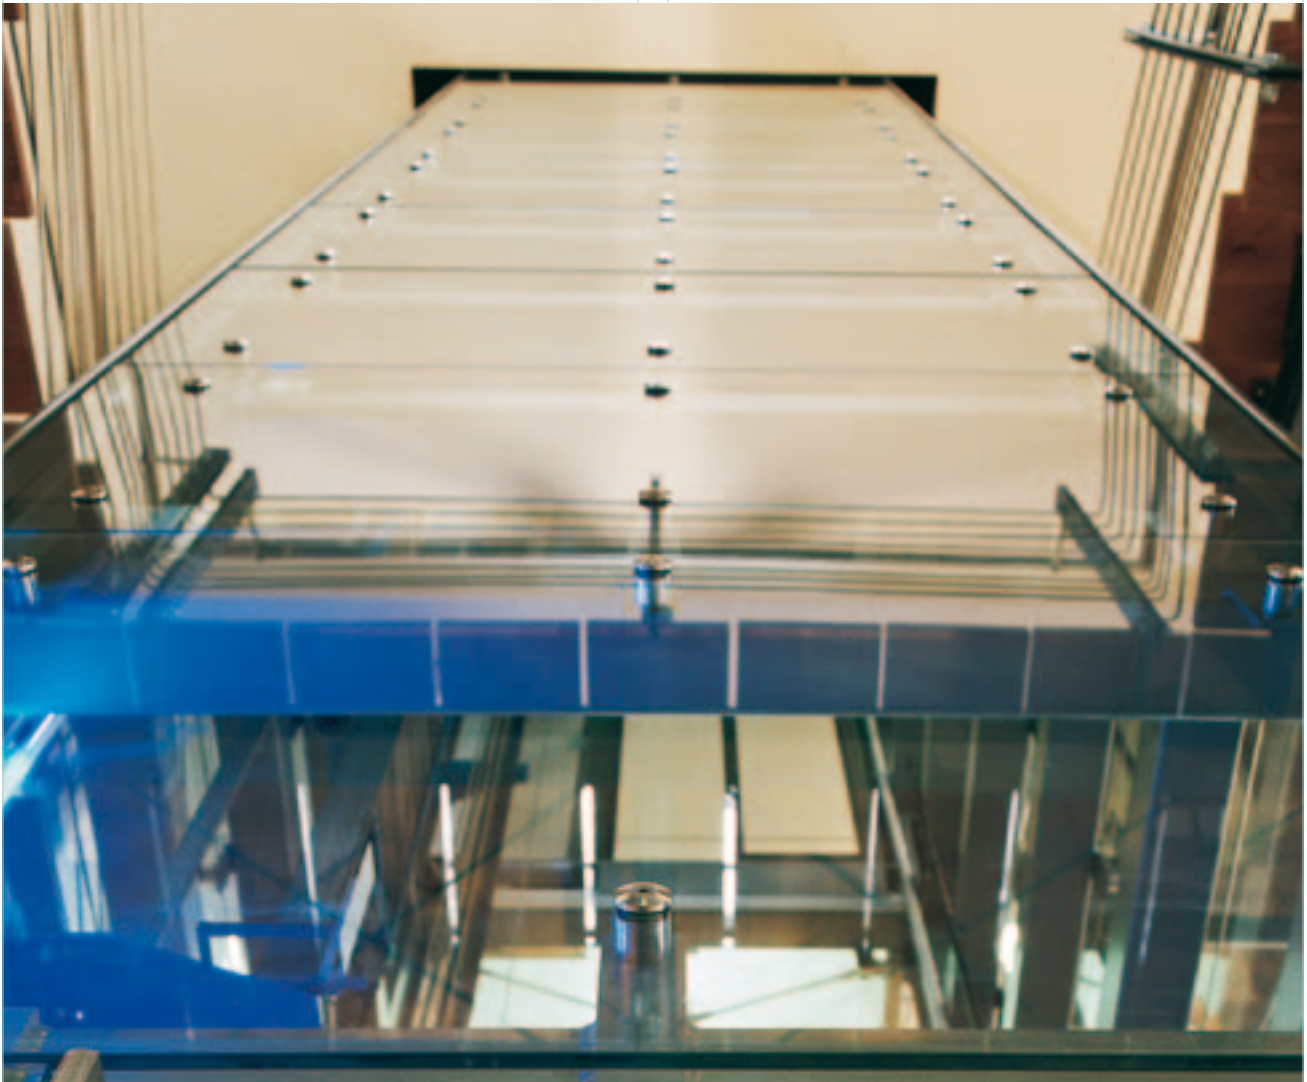

# SWISSPOINT

Die punktförmige Halterung von Verglasungen

# SWISSPOINT: Ästhetik auf den Punkt gebracht

Glas prägt wie kein anderer Baustoff die moderne Architektur. Und kaum ein anderes Material eröffnet so viele Möglichkeiten. Sei es in der Funktionalität, sei es im Design. Unsere Aufgabe: für jedes architektonische Objekt die passende Lösung. Ganz egal, ob großflächige Fassadenverglasung oder transparenter Raumteiler. Mit den Glas Trösch-Produkten und -Systemen lassen sich alle nur denkbaren architektonischen Aufgabenstellungen realisieren. Für Einfachverglasungen in flächenbündiger Ausführung oder mit äußerer Klemmscheibe haben wir das Punkthaltesystem SWISSPOINT im Programm. Der mit 40 mm-Durchmesser sehr kleine Edelstahl-Punkthalter kommt bei Ausführungen mit Einscheibensicherheitsglas und Verbund-

sicherheitsglas zum Einsatz. Trotz seiner kleinen Abmessung und der filigranen Wirkung ist das von Glas Trösch speziell nach den aktuellen Technischen Regeln für die Verwendung von absturzsichernden Verglasungen (TRAV) entwickelte Punkthaltesystem SWISSPOINT äußerst stabil. Er erfüllt die Anforderungen der TRAV nach Kategorie A und C. Besonders bemerkenswert bei SWISSPOINT ist die einfache Montage. Der Punkthalter ist nach dem Einhängen des Glases noch voll justierbar.