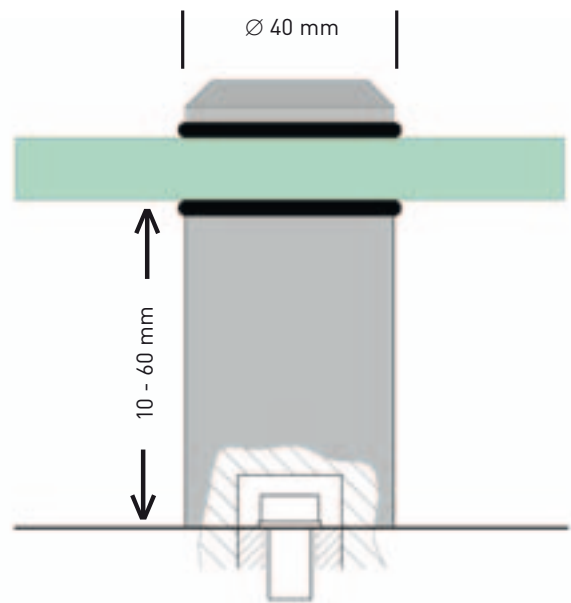

# Minimale Befestigungspunkte für maximale Transparenz

Skoda Messeturm mit SWISSPOINT Punkthaltern.

Brüstungsverglasung SWISSPOINT-gehalten.

Für Einfachglas:

- mit Linsenkopfdeckel für Fassaden, Paneele und Brüstungen in einer Glasdicke von 8 bis 22 mm
- mit Senkkopfdeckel für Fassaden und Brüstungen in einer Glasdicke von 8 bis 22 mm

## Technik, die überzeugt.

- Geprüfte Scheibengröße bis 1.800 x 800 mm

Abmessungen:

- SWISSPOINT ist in den Abmessungen 10 x 40 / 20 x 40 / 30 x 40 / 40 x 40 / 50 x 40 / 60 x 40 mm standardmäßig lieferbar.